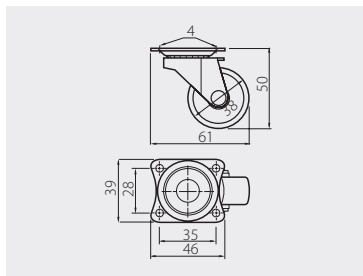

Rolka KM 15 gumowa
 Rubber furniture caster KM 15
 Резиновые колёсики KM 15

	 mm	 kg		
KM-015038-GM	38	16	czarny / black / чёрный	guma / rubber / резина

Rolka KMA 35
 Furniture caster KMA 35
 Колёсики KMA 35

		 mm	 kg		
KM-A035MM-00	bez hamulca without break без стопора	35	25	przeźroczysty / transparent / прозрачный	PC / PU
KM-A035MM-30				brązowy / brown / коричневый	
KM-AH35MM-00	z hamulcem with break со стопором			przeźroczysty / transparent / прозрачный	
KM-AH35MM-30				brązowy / brown / коричневый	