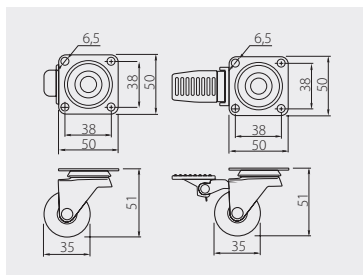

Rolka KM 15 gumowa
 Rubber furniture caster KM 15
 Резиновые колёсики KM 15

	 mm	 kg		
KM-015038-GM	38	16	czarny / black / чёрный	guma / rubber / резина

Rolka KMA 35
 Furniture caster KMA 35
 Колёсики KMA 35

		 mm	 kg		
KM-A035MM-00	bez hamulca without break без стопора	35	25	przeźroczysty / transparent / прозрачный	PC / PU
KM-A035MM-30				brązowy / brown / коричневый	
KM-AH35MM-00	z hamulcem with break со стопором			przeźroczysty / transparent / прозрачный	
KM-AH35MM-30				brązowy / brown / коричневый	