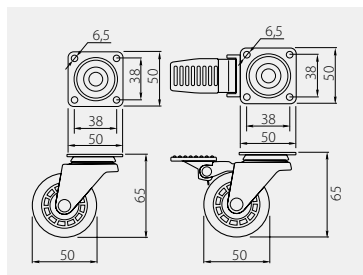

Rolka KMA 50
 Furniture caster KMA 50
 Колёсики KMA 50

		 mm	 kg		
KM-A050MM-00	bez hamulca without break	50	35	przeźroczysty / transparent / прозрачный	PC / PU
KM-A050MM-30	bez stopora без стопора			brąz / brown / коричневый	
KM-AH50MM-00	z hamulcem with break			przeźroczysty / transparent / прозрачный	
KM-AH50MM-30	so stoporom со стопором			brąz / brown / коричневый	