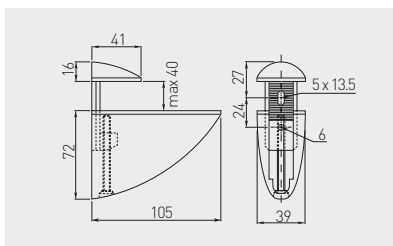

Podrórka PELIKAN duża Shelf support PELIKAN large Полкодержатель PELIKAN большой

PP-DP0105-01	chrom / chrome / хром	ZnAl
PP-DP0105-02	satyna / satin / сатин	
PP-DP0105-05	aluminium / aluminium / алюминий	
PP-DP0105-06	stal szcztokowana / brushed steel шлифованная сталь	

A - max 12 kg / макс. 12 кг
B - 60 cm / 60 см
C - 30 cm / 30 см

Maksymalne obciążenie zależy od ilości wsporników i materiału z jakiego wykonana jest półka.

The maximum load depends on the number of supports and material of which the self is made.

Максимальная нагрузка зависит от количества кронштейнов и материала, из которого изготовлена полка.