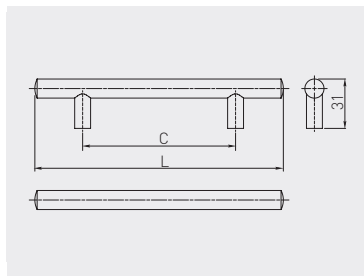

Uchwyt RELING RS
Handle RELING RS
Ручка RELING RS

C mm	L mm	chrom chrome хром	satyna satin сатин	aluminium aluminium алюминий	stal szorstkowana brushed steel шлифованная сталь	antyczna miedź antique copper античная медь	
96	156	RS-156096-01	RS-156096-02	RS-156096-05	RS-156096-06	RS-156096-14	
128	188	RS-188128-01	RS-188128-02	RS-188128-05	RS-188128-06	RS-188128-14	
160	220	RS-220160-01	RS-220160-02	RS-220160-05	RS-220160-06	RS-220160-14	
192	272	RS-272192-01	RS-272192-02	RS-272192-05	RS-272192-06	RS-272192-14	
224	304	RS-304224-01	RS-304224-02	RS-304224-05	RS-304224-06	RS-304224-14	
256	336	RS-336256-01	RS-336256-02	RS-336256-05	RS-336256-06	RS-336256-14	
288	368	RS-368288-01	RS-368288-02	RS-368288-05	RS-368288-06	-	stal steel сталь
320	400	RS-400320-01	RS-400320-02	RS-400320-05	RS-400320-06	RS-400320-14	
352	432	RS-432352-01	RS-432352-02	RS-432352-05	RS-432352-06	-	
384	464	RS-464384-01	RS-464384-02	RS-464384-05	RS-464384-06	-	
416	496	RS-496416-01	RS-496416-02	RS-496416-05	RS-496416-06	-	
448	528	RS-528448-01	RS-528448-02	RS-528448-05	RS-528448-06	-	
480	560	RS-560480-01	RS-560480-02	RS-560480-05	RS-560480-06	-	
512	592	RS-592512-01	RS-592512-02	RS-592512-05	RS-592512-06	-	
544	624	RS-624544-01	RS-624544-02	RS-624544-05	RS-624544-06	-	

Na indywidualne zamówienie dostępne również rozstawy: 576, 608, 640, 672, 704, 736, 768, 800 (mm).

Other sizes are available for special orders: 576, 608, 640, 672, 704, 736, 768, 800 (mm).

Под заказ доступны ручки с межцентровым расстоянием: 576, 608, 640, 672, 704, 736, 768, 800 (мм)