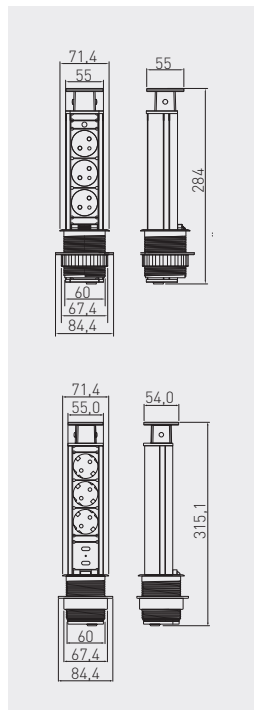

Przedłużacz biurkowy wpuszczany okrągły \varnothing 60
 Pull-out power socket – round \varnothing 60
 Выдвижной настольный удлинитель, круглый \varnothing 60

AE-BPW3U60-20

AE-BPW3U60-80

AE-BPW3U60U-20

AE-BPW3U60U-80

AE-BPW3U60-20	60	french	-	czarny / black / чёрный	aluminium, tworzywo aluminium, plastic алюминий, пластмасса	
AE-BPW3U60-80				srebrny / silver / серебристый		
AE-BPW3S60-20		schuko		czarny / black / чёрный		
AE-BPW3S60-80				srebrny / silver / серебристый		
AE-BPW3U60U-20		french		5V USB max 2A		czarny / black / чёрный
AE-BPW3U60U-80						srebrny / silver / серебристый
AE-BPW3S60U-20		schuko				czarny / black / чёрный
AE-BPW3S60U-80						srebrny / silver / серебристый